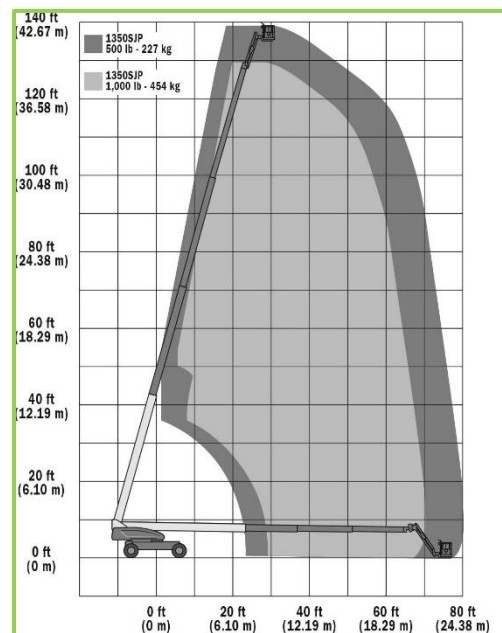

### Teleskopbühne TB 430-25 DA / J

Arbeitshöhe max.	43,30 m
Standhöhe max.	41,30 m
Seitliche Reichweite max.	25,00 m *
Tragfähigkeit max.	230 kg – 450kg
Korbgröße	2,44 x 0,91 m
Schwenkbereich	360°
Breite in Arbeitsstellung	3,81 m
Überhang b. drehen	1,68 m
Transportbreite	2,49 m
Transporthöhe	3,05 m
Transportlänge	11,86 m
Eigengewicht	Ca. 20.400 kg
Antrieb	Diesel

\* ab Drehkranzmittelpunkt und lastabhängig

### BESONDERHEITEN

- Extra großer Korb (2,44 x 0,91m)
- Allradantrieb / Allradlenkung
- 3D-Korbarm
- 2 Lastzonen reichweitenbegrenzt (230/450kg)