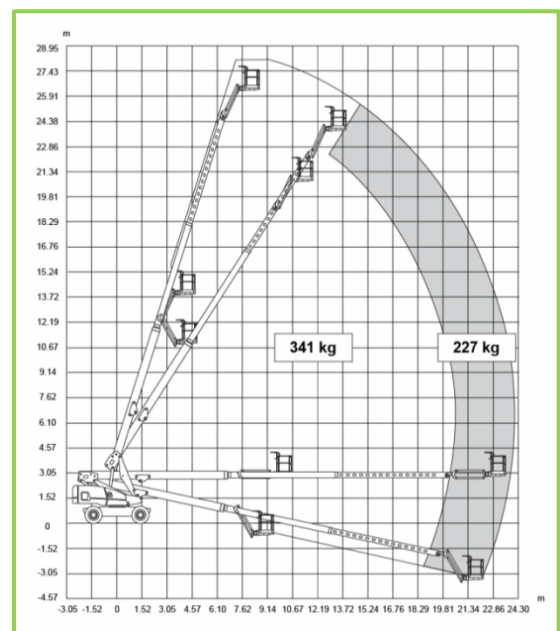

Teleskopbühne TB 280-25 DA / SJ

Arbeitshöhe max.	28,20 m
Standhöhe max.	26,20 m
Seitliche Reichweite max.	23,50 m *
Tragfähigkeit max.	227 kg – 341kg
Korbgröße	2,44 x 0,91 m
Schwenkbereich	360°
Breite in Arbeitsstellung	2,49 m
Überhang b. drehen	1,42 m
Transportbreite	2,49 m
Transporthöhe	3,13 m
Transportlänge	10,95 m
Eigengewicht	Ca. 17.240 kg
Antrieb	Diesel

* ab Drehkranzmittelpunkt und lastabhängig

BESONDERHEITEN

- 45% Steigfähigkeit
- Non-marking Bereifung
- großer Korb (2,44 x 0,91m)
- Allradantrieb / Pendelachse
- 2 Lastzonen reichweitenbegrenzt (227/341kg)