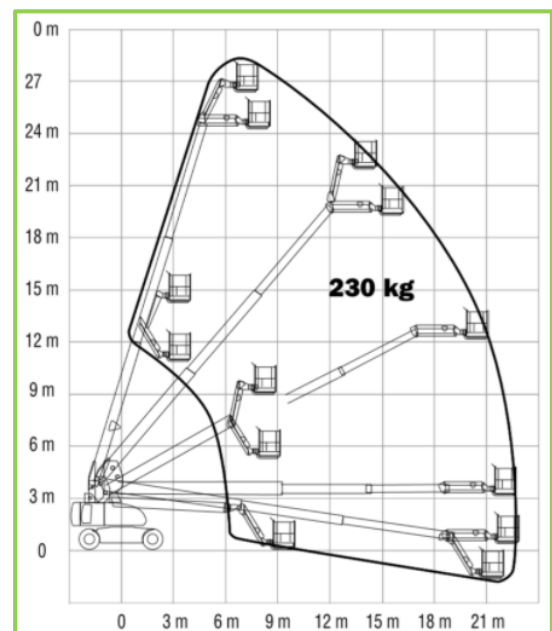

### Teleskopbühne TB 280-25 DA / J

Arbeitshöhe max.	28,20 m
Standhöhe max.	26,20 m
Seitliche Reichweite max.	23,50 m *
Tragfähigkeit max.	230 kg
Korbgröße	2,44 x 0,91 m
Schwenkbereich	360°
Breite in Arbeitsstellung	2,49 m
Überhang b. drehen	1,42 m
Transportbreite	2,49 m
Transporthöhe	3,05 m
Transportlänge	12,19 m
Eigengewicht	Ca. 17.200 kg
Antrieb	Diesel

\* ab Drehkranzmittelpunkt und lastabhängig

### BESONDERHEITEN

- 45% Steigfähigkeit
- großer Korb (2,44 x 0,91m)
- Allradantrieb / Pendelachse