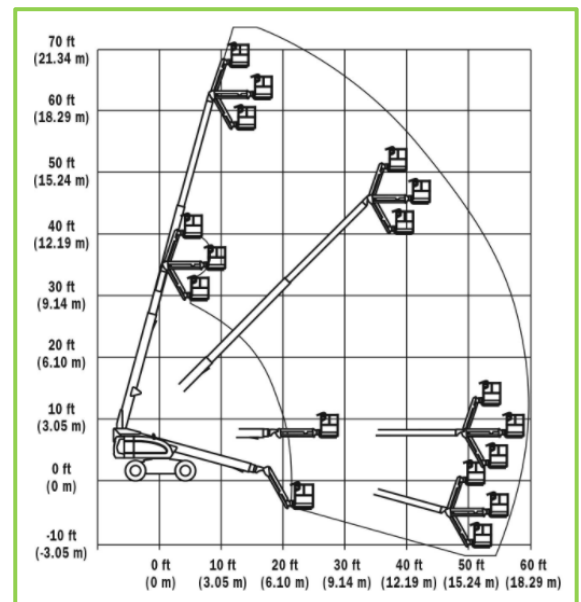

Teleskopbühne TB 230-25 DA / J

| | |
|---------------------------|---------------|
| Arbeitshöhe max. | 22,50 m |
| Standhöhe max. | 20,50 m |
| Seitliche Reichweite max. | 17,30 m * |
| Tragfähigkeit max. | 230 kg |
| Korbgröße | 2,44 x 0,92 m |
| Schwenkbereich | 360° |
| Breite in Arbeitsstellung | 2,48 m |
| Überhang b. drehen | 1,09 m |
| Transportbreite | 2,48 m |
| Transporthöhe | 2,60 m |
| Transportlänge | 7,85 m |
| Eigengewicht | Ca. 13.400 kg |
| Antrieb | Diesel |

* ab Drehkranzmittelpunkt und lastabhängig

BESONDERHEITEN

- 45% Steigfähigkeit
- Allradantrieb / Pendelachse
- großer Korb 2,44m x 0,92m