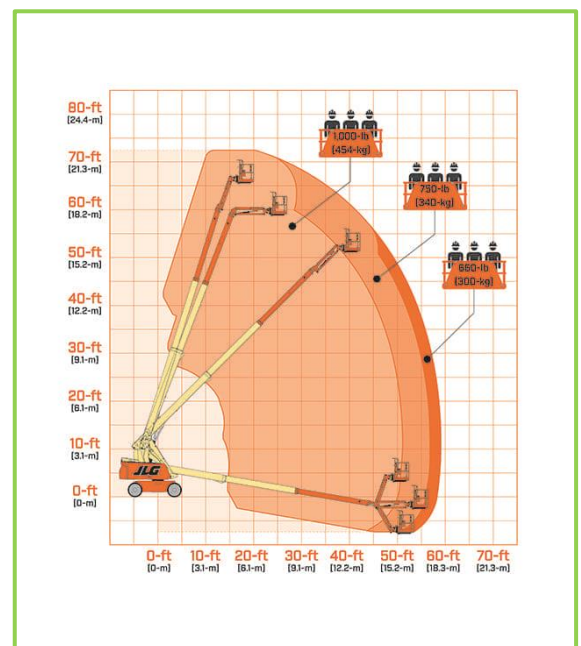

### Teleskopbühne TB 220-25 DA / J

Arbeitshöhe max.	22,50 m
Standhöhe max.	20,50 m
Seitliche Reichweite max.	18,30 m *
Tragfähigkeit max.	450 kg
Korbgröße	2,44 x 0,91 m
Schwenkbereich	360°
Breite in Arbeitsstellung	2,47 m
Überhang b. drehen	1,09 m
Transportbreite	2,47 m
Transporthöhe	2,70 m
Transportlänge	7,80 m
Eigengewicht	Ca. 13.400 kg
Antrieb	Diesel

\* ab Drehkranzmittelpunkt und lastabhängig

### BESONDERHEITEN

- 45% Steigfähigkeit
- Non-marking Bereifung
- Allradantrieb / Pendelachse
- Doppelte Korbtragfähigkeit 300 – 450 kg (2-3 Personen)