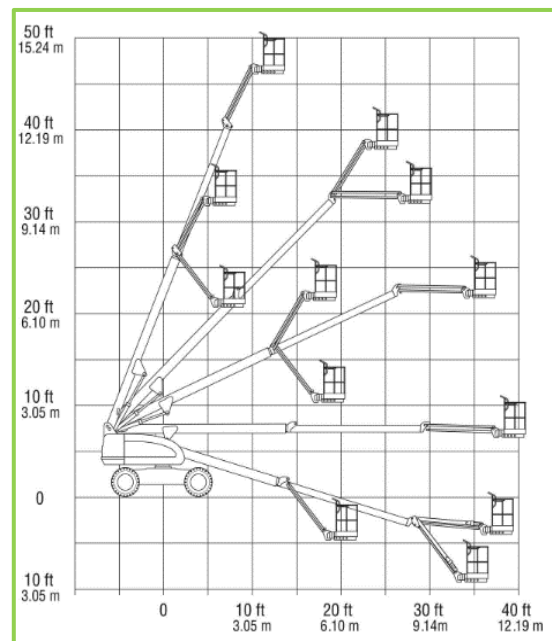

Teleskopbühne TB 160-23 DA / J

Arbeitshöhe max.	16,02 m
Standhöhe max.	14,02 m
Seitliche Reichweite max.	12,34 m *
Tragfähigkeit max.	230 kg (2 Personen)
Korbgröße	2,44 x 0,91 m
Schwenkbereich	360°
Breite in Arbeitsstellung	2,31 m
Überhang b. drehen	0,80 m
Transportbreite	2,31 m
Transporthöhe	2,41 m
Transportlänge	8,84 m (6,80 m)
Eigengewicht	7850 kg
Antrieb	Diesel

* ab Drehkranzmittelpunkt und lastabhängig

BESONDERHEITEN

- 45% Steigfähigkeit
- großer Korb (2,44 x 0,91m)
- Allradantrieb / Pendelachse