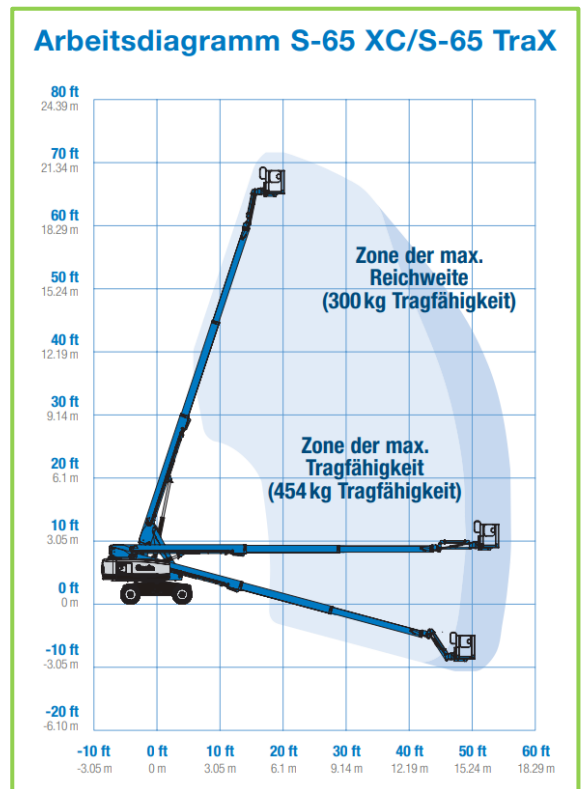

### Raupen-Teleskopbühne RTB 220-25 DA / G

Arbeitshöhe max.	21,80 m
Standhöhe max.	19,80 m
Seitliche Reichweite max.	16,50 m *
Tragfähigkeit max.	454 kg
Korbgröße	1,83 x 0,91 m
Schwenkbereich	360°
Breite in Arbeitsstellung	2,58 m
Überhang b. drehen	1,18 m
Transportbreite	2,58 m
Transporthöhe	2,81 m
Transportlänge	9,76 m
Eigengewicht	Ca. 13.025 kg
Antrieb	Diesel

\* ab Drehkranzmittelpunkt und lastabhängig

### BESONDERHEITEN

- Extrem geländegängig durch TraX-Raupenfahrwerk
- 45% Steigfähigkeit
- Allradantrieb / Pendelachse
- Hohe seitliche Reichweite