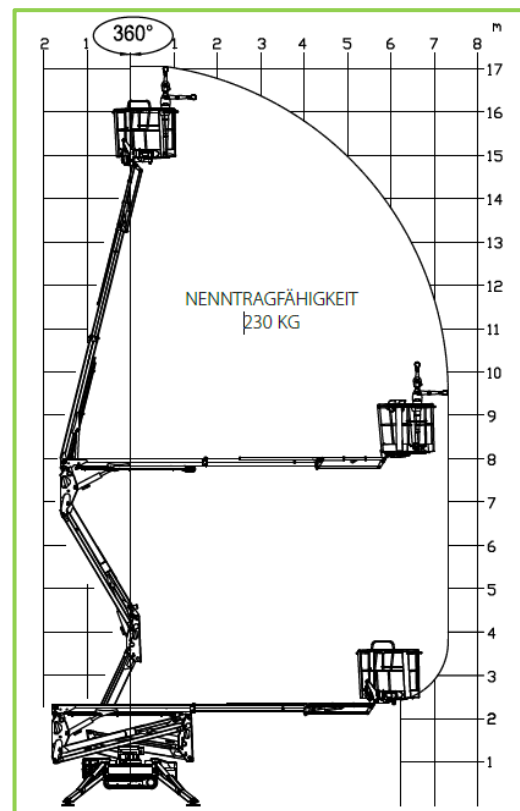

## Raupen-Arbeitsbühne RGTB 170-8 ED / J

Arbeitshöhe max.	16,96 m
Standhöhe max.	14,96 m
Seitliche Reichweite max.	7,50 m *
Tragfähigkeit max.	230 kg
Korbgröße	1,34 x 0,69 m
Breite in Arbeitsstellung	2,90 x 2,90 m
Überhang b. drehen	0,20 m
Transportbreite	0,80 m
Transporthöhe	2,00 m
Transportlänge	4,53 m
Eigengewicht	ca. 2190 kg
Antrieb	Diesel + 230 V

\* ab Drehkranzmittelpunkt und lastabhängig

### BESONDERHEITEN

- 4-fach Abstützung hydraulisch mit automatischer Nivellierung
- 230V und Dieselantrieb
- Weiße nicht-markierende Gummiketten
- Abnehmbarer Korb (Länge 3,90m ohne Korb)
- Teleskopierbares Fahrwerk 0,79m – 1,09m
- Geringer Bodendruck max. 2,5kg / cm<sup>2</sup>
- Abstützbar bis 12° Geländeneigung