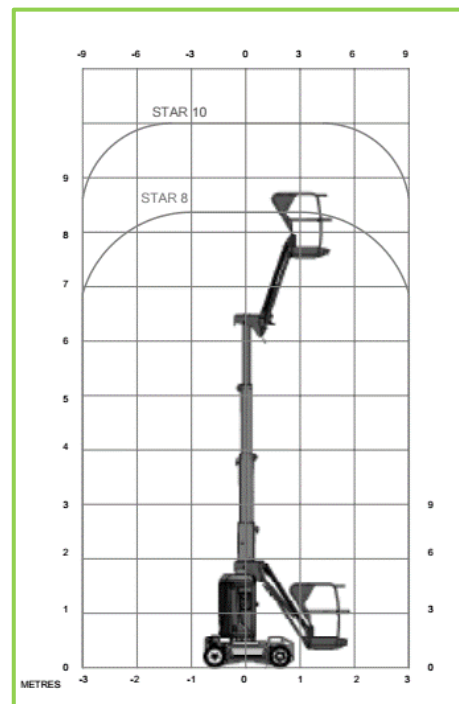

Mastbühne MB 100 E / H

Arbeitshöhe max.	10,00 m
Standhöhe max.	8,00 m
Seitliche Reichweite max.	3,00 m *
Tragfähigkeit max.	200 kg
Korbgröße	0,78 x 0,98 m
Schwenkbereich	345°
Überhang b. drehen	0,00 m
Transportbreite	1,00 m
Transporthöhe	1,99 m
Transportlänge	2,70 m
Eigengewicht	2.667 kg
Antrieb	Batterie

* ab Drehkranzmittelpunkt und lastabhängig

BESONDERHEITEN

- nicht-markierende Reifen
- innen und außen einsetzbar
- schmale Durchfahrtsbreite
- ideal für Einbringung in Lastenlifte