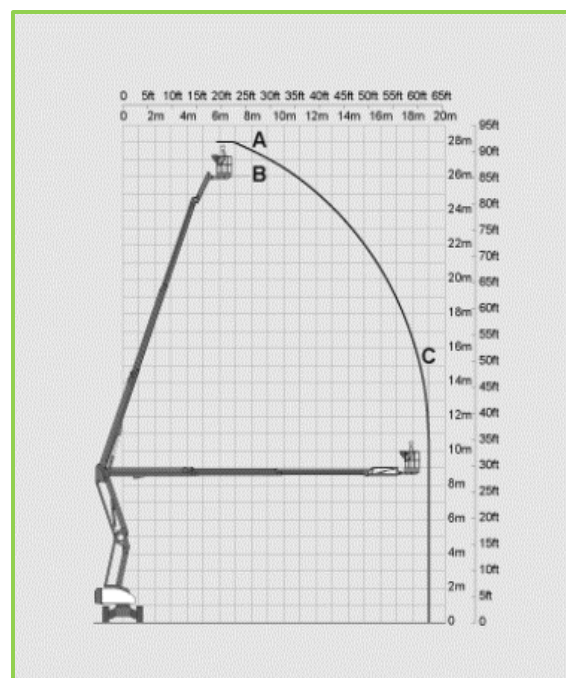

Gelenkteleskopbühne GTB 280-25 DEA / N

Arbeitshöhe max.	28,00 m
Standhöhe max.	26,00 m
Seitliche Reichweite max.	19,00 m *
Tragfähigkeit max.	280 kg
Korbgröße	2,40 x 0,90 m
Knickpunkthöhe	9,00 m
Breite in Arbeitsstellung	2,49 m
Überhang b. drehen	0,50 m
Transportbreite	2,49 m
Transporthöhe	2,70 m
Transportlänge	9,28 m (7,30 m)
Eigengewicht	14.650 kg
Antrieb	Batterie & Diesel

* ab Drehkranzmittelpunkt und lastabhängig

BESONDERHEITEN

- nicht-markierende Reifen
- kompakte Abmessungen
- leistungsstarker Hybrid-Antrieb
- Allradantrieb mit 40% Steigfähigkeit