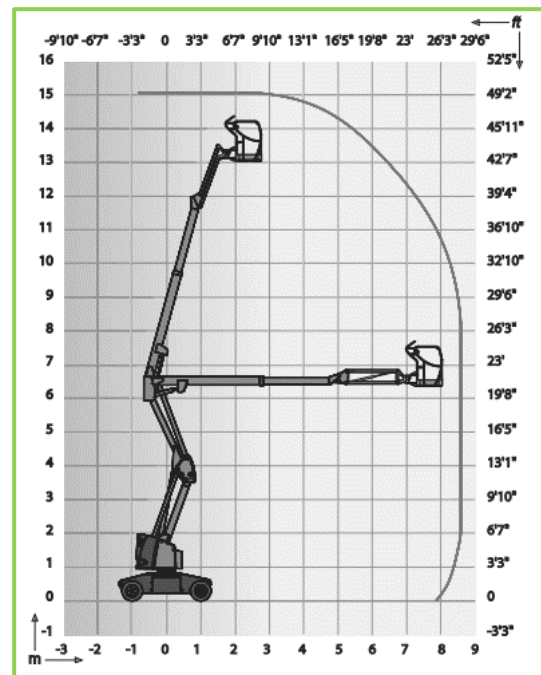

Gelenkteleskopbühne GTB 150-15 E / H

Arbeitshöhe max.	14,90 m
Standhöhe max.	12,90 m
Seitliche Reichweite max.	8,65 m *
Tragfähigkeit max.	230 kg (2 Personen)
Korbgröße	1,15 x 0,80 m
Knickpunkthöhe	6,25 m
Breite in Arbeitsstellung	1,51 m
Überhang b. drehen	0,00 m
Transportbreite	1,51 m
Transporthöhe	2,10 / 3,00 m
Transportlänge	6,65 m (5,40 m ^{**})
Eigengewicht	7230 kg
Antrieb	Batterie

* ab Drehkranzmittelpunkt und lastabhängig

** eingeklappt

BESONDERHEITEN

- nicht-markierende Reifen
- hohe seitliche Reichweite
- Arbeitskorb drehbar 2 x 90°