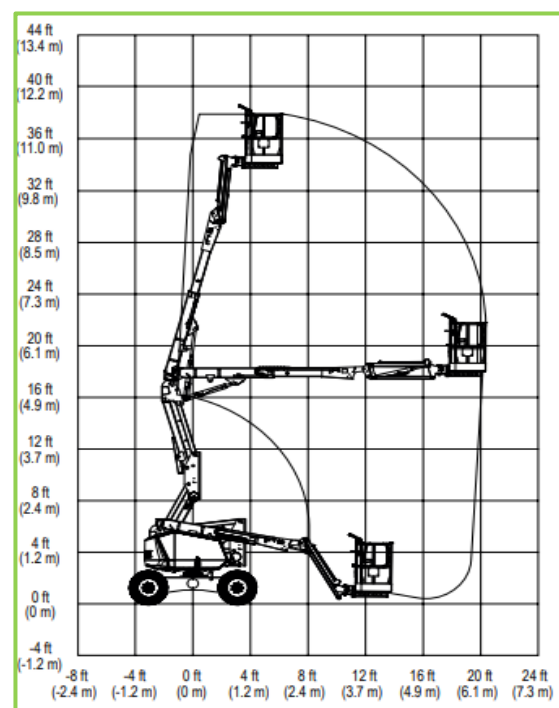

### Gelenkteleskopbühne GTB 120-20 DA / J

Arbeitshöhe max.	12,35 m
Standhöhe max.	10,35 m
Seitliche Reichweite max.	6,70 m *
Tragfähigkeit max.	230 kg
Korbgröße	1,52 x 0,76 m
Knickpunkthöhe	5,17 m
Breite in Arbeitsstellung	1,93 m
Überhang b. drehen	0,05 m
Transportbreite	1,93 m
Transporthöhe	2,00 m
Transportlänge	5,52 m
Eigengewicht	4660 kg
Antrieb	Diesel

\* ab Drehkranzmittelpunkt und lastabhängig

### BESONDERHEITEN

- Arbeitskorb drehbar 2 x 90°
- Kompakte Abmessungen
- 45% Steigfähigkeit
- Allradantrieb / Pendelachse