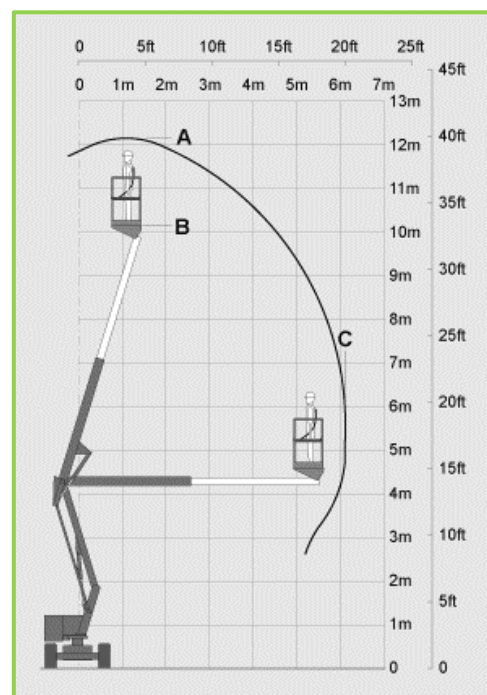

Gelenkteleskopbühne GTB 120-15 E / N

Arbeitshöhe max.	12,10 m
Standhöhe max.	10,10 m
Seitliche Reichweite max.	6,10 m *
Tragfähigkeit max.	200 kg
Korbgröße	1,20 x 0,85 m
Knickpunkthöhe	4,50 m
Breite in Arbeitsstellung	1,50 m
Überhang b. drehen	0,00 m
Transportbreite	1,50 m
Transporthöhe	1,98 m
Transportlänge	3,97 m
Eigengewicht	3250 kg
Antrieb	Batterie

* ab Drehkranzmittelpunkt und lastabhängig

BESONDERHEITEN

- nicht-markierende Reifen
- kompakte Abmessungen
- geringes Eigengewicht