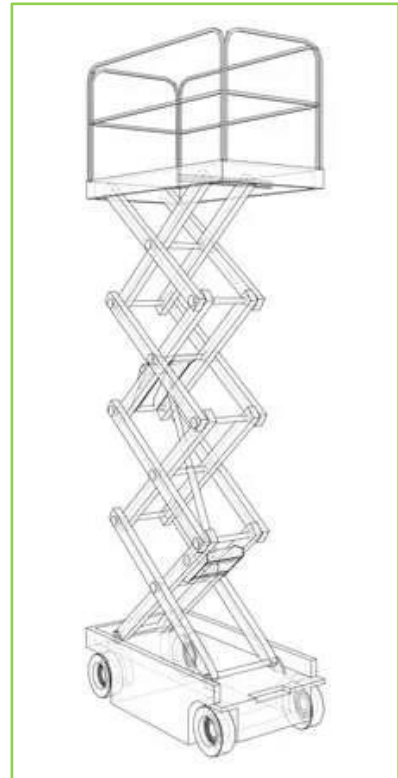

Scherenbühne SB 81-8 E / J

Arbeitshöhe max.	8,10 m
Plattformhöhe max.	6,10 m
Plattform: Länge / Breite	2,30 / 0,76 m
Plattform: Ausschub	0,90 m
Transportlänge	2,30 m
Transportbreite	0,76 m
Transporthöhe	2,20 m (1,87 m)
Tragfähigkeit	360 kg
Eigengewicht	2060 kg
Antrieb	Batterie
Geländegängig	Nein
Abstützung	Nein
Für Außenbereich	Ja

BESONDERHEITEN

- In voller Höhe verfahrbar
- Nichtmarkierende Räder
- Innen und außen einsetzbar