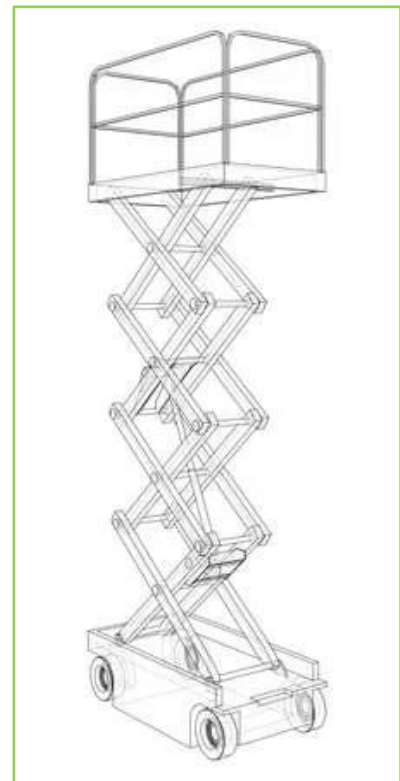

Scherenbühne SB 78-8 E / SJ

Arbeitshöhe max.	7,79 m
Plattformhöhe max.	5,79 m
Plattform: Länge / Breite	1,63 / 0,66 m
Plattform: Ausschub	0,91 m
Transportlänge	1,78 m
Transportbreite	0,81 m
Transporthöhe	2,10 m (1,75 m)
Tragfähigkeit	227 kg
Eigengewicht	1312 kg
Antrieb	Batterie
Geländegängig	Nein
Abstützung	Nein
Für Außenbereich	Ja

BESONDERHEITEN

- In voller Höhe verfahrbar
- Nichtmarkierende Räder
- Innen und außen einsetzbar