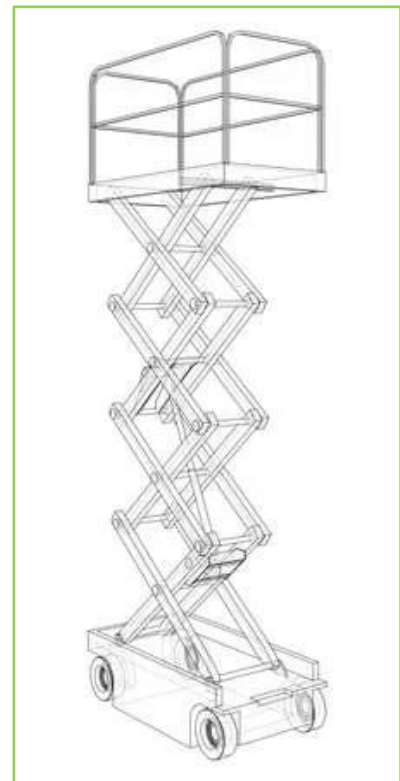

Scherenbühne SB 78-8 E / J

Arbeitshöhe max.	7,72 m
Plattformhöhe max.	5,72 m
Plattform: Länge / Breite	1,87 m / 0,76m
Plattform: Ausschub	0,90 m
Transportlänge	1,83 m
Transportbreite	0,76 m
Transporthöhe	2,20 m (1,83 m)
Tragfähigkeit	230 kg
Eigengewicht	1565 kg
Antrieb	Batterie
Geländegängig	Nein
Abstützung	Nein
Für Außenbereich	Ja

BESONDERHEITEN

- In voller Höhe verfahrbar
- Nichtmarkierende Räder
- Innen und außen einsetzbar