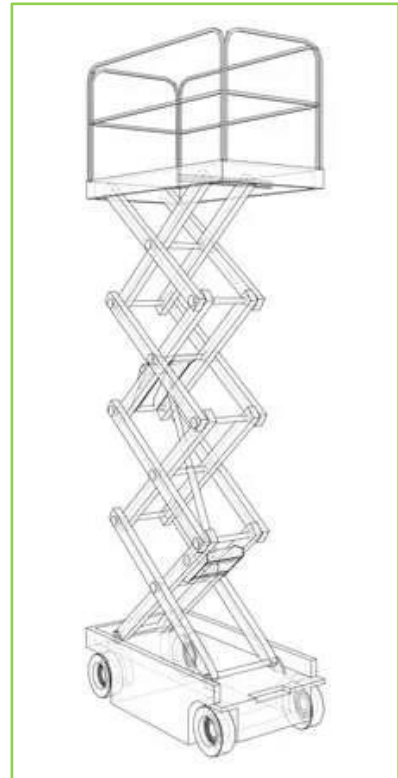

Scherenbühne SB 78-8 E / H

Arbeitshöhe max.	7,77 m
Plattformhöhe max.	5,77 m
Plattform: Länge / Breite	1,72 / 0,74 m
Plattform: Ausschub	0,86 m
Transportlänge	1,90 m
Transportbreite	0,79 m
Transporthöhe	1,98 m
Tragfähigkeit	230 kg
Eigengewicht	1520 kg
Antrieb	Batterie
Geländegängig	Nein
Abstützung	Nein
Für Außenbereich	Ja

BESONDERHEITEN

- In voller Höhe verfahrbar
- Nichtmarkierende Räder
- Innen und außen einsetzbar