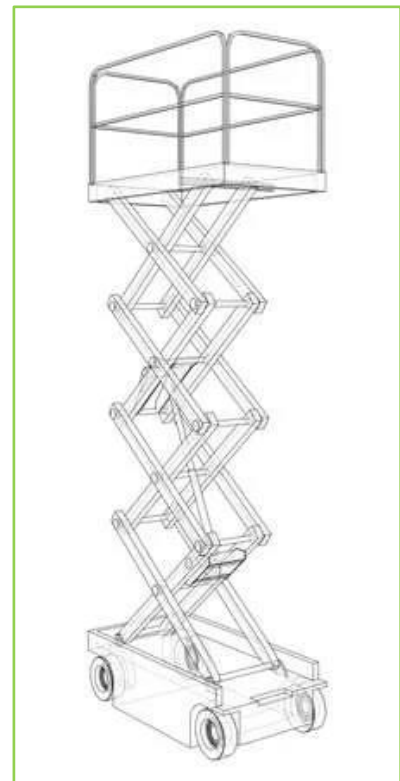

Scherenbühne SB 58-8 E / H

Arbeitshöhe max.	5,80 m
Plattformhöhe max.	3,80 m
Plattform: Länge / Breite	1,38 / 0,77 m
Plattform: Ausschub	-- m
Transportlänge	1,40 m
Transportbreite	0,79 m
Transporthöhe	1,75 m
Tragfähigkeit	230 kg
Eigengewicht	835 kg
Antrieb	Batterie
Geländegängig	Nein
Abstützung	Nein
Für Außenbereich	Ja

BESONDERHEITEN

- Nichtmarkierende Räder
- Innen und außen einsetzbar
- Für Lastenaufzüge geeignet