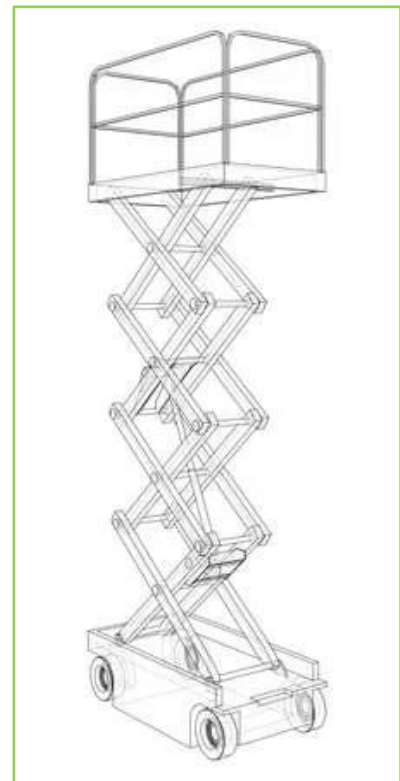

## Scherenbühne SB 160-14 E / G

Arbeitshöhe max.	15,95 m
Plattformhöhe max.	13,95 m
Plattform: Länge / Breite	2,84 m / 1,35m
Plattform: Ausschub	1,22 m
Transportlänge	3,11 m
Transportbreite	1,40 m
Transporthöhe	2,77 / 1,97 m
Tragfähigkeit	350 kg
Eigengewicht	3.700 kg
Antrieb	Batterie
Geländegängig	Nein
Abstützung	Nein
Für Außenbereich	Ja

### BESONDERHEITEN

- Nicht-markierende Räder
- Innen und außen zugelassen
- Abklappbares Geländer